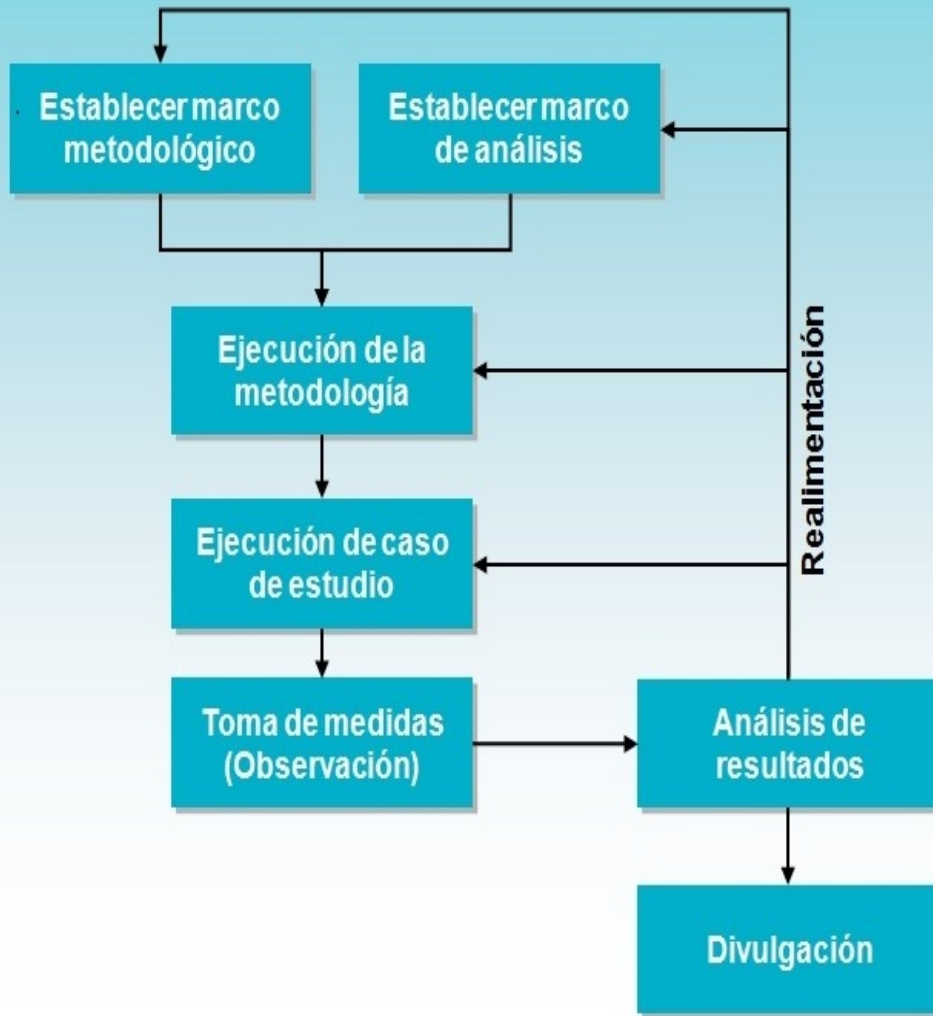

Fases del Proyecto

Escrito por administrador
Martes, 03 de Mayo de 2011 07:07

Fase 2