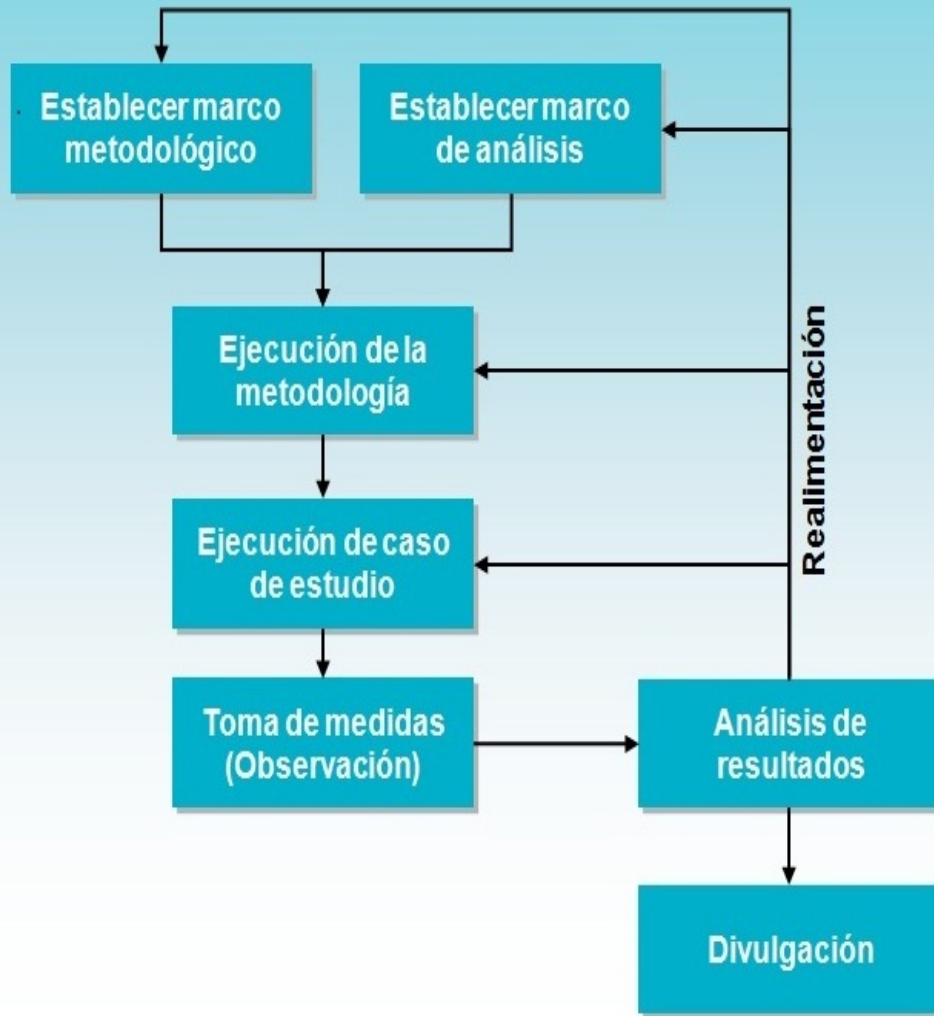

Fases del Proyecto

Escrito por administrador
Martes, 03 de Mayo de 2011 07:07

Fase 2